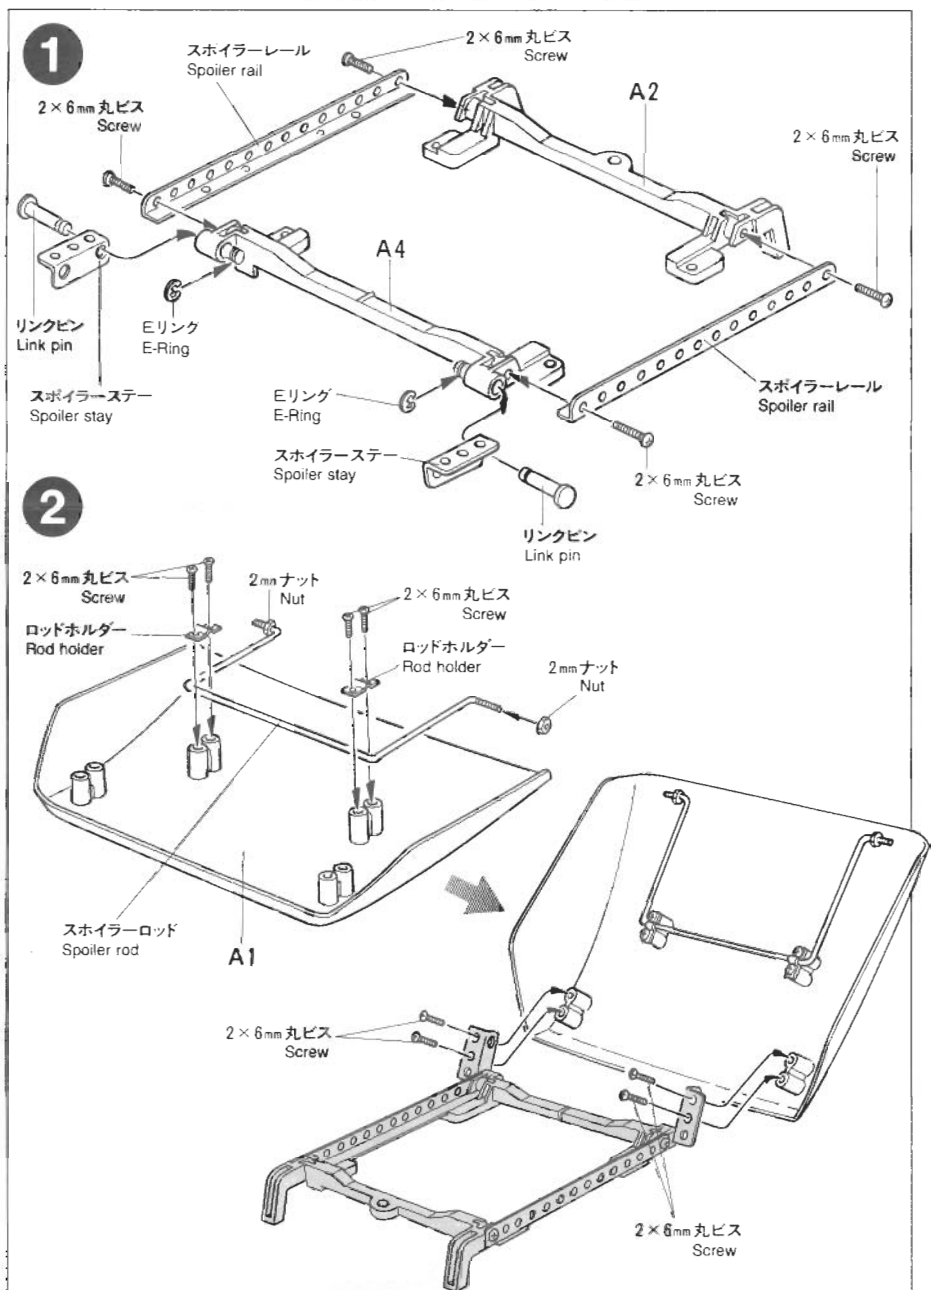

# ROOF SPOILER

1/14 SCALE R/C TRACTOR TRUCKS OPTIONAL &amp; SPARE PARTS

1/14 電動RCビートルトラック・オプション&amp;スペアパーツ ルーフスポイラー

A 部品	1 枚	スポイラーレール	2 本	スポイラーステー	2 個
スポイラーロッド	1 本	ロッドホルダー	2 個	2 × 6 mm 丸ビス	12 本
2 × 10 mm 丸ビス	4 本	リンクピン	2 本	2 mm ロックナット	2 個
2 mm ナット	6 個	Eリング	2 枚	両面テープ	1 枚

3

とりつけ位置  
Top viewルーフスポイラー  
Roof spoiler

4

★自分の好きなポジションに固定します。  
★Adjust angle as you like.