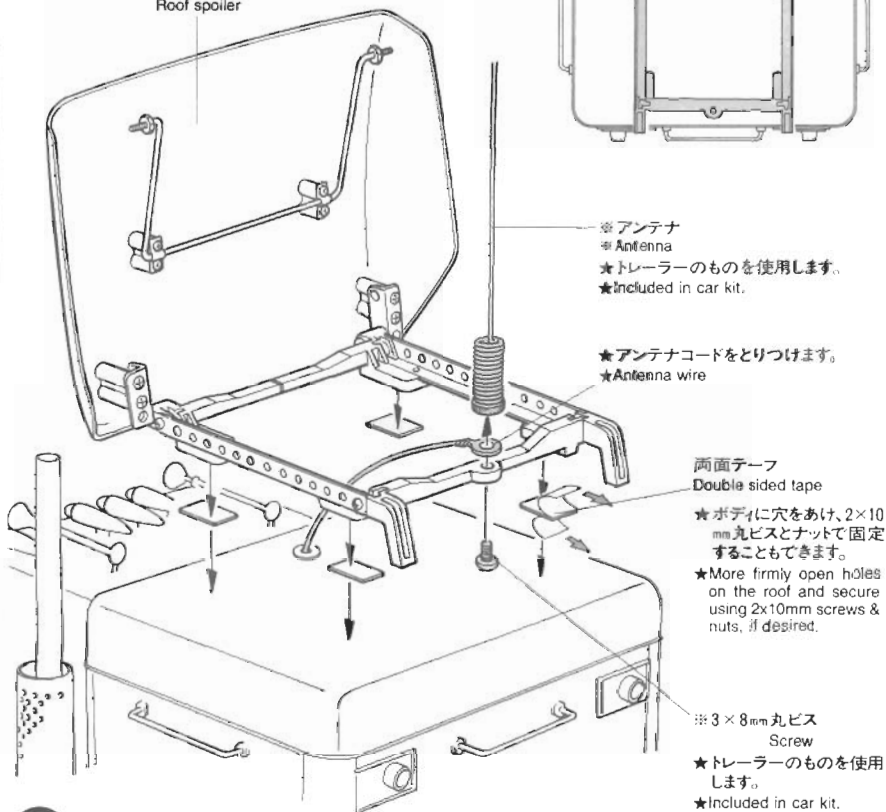

# ROOF SPOILER

1/14 SCALE R/C TRACTOR TRUCKS OPTIONAL &amp; SPARE PARTS

1/14 電動RCビートルトラック・オプション&amp;スペアパーツ ルーフスポイラー

A 部品	1 枚	スポイラーレール	2 本	スポイラーステー	2 個
スポイラーロッド	1 本	ロッドホルダー	2 個	2 × 6 mm 丸ビス	12 本
2 × 10 mm 丸ビス	4 本	リンクピン	2 本	2 mm ロックナット	2 個
2 mm ナット	6 個	Eリング	2 枚	両面テープ	1 枚

3

とりつけ位置  
Top viewルーフスポイラー  
Roof spoiler

4

★自分の好きなポジションに固定します。  
★Adjust angle as you like.