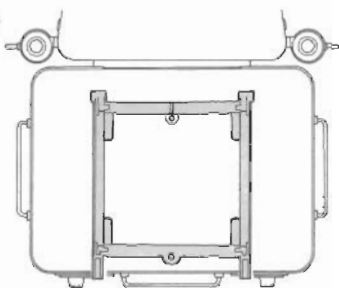

# ROOF SPOILER

1/14 SCALE R/C TRACTOR TRUCKS OPTIONAL &amp; SPARE PARTS

1/14 電動RCビートルトラック・オプション&amp;スペアパーツ ルーフスポイラー

A 部品	1 枚	スポイラーレール	2 本	スポイラーステー	2 個
スポイラーロッド	1 本	ロッドホルダー	2 個	2 × 6 mm 丸ビス	12 本
2 × 10 mm 丸ビス	4 本	リンクピン	2 本	2 mm ロックナット	2 個
2 mm ナット	6 個	Eリング	2 枚	両面テープ	1 枚

3

とりつけ位置  
Top viewルーフスポイラー  
Roof spoiler

4

★自分の好きなポジションに固定します。  
★Adjust angle as you like.